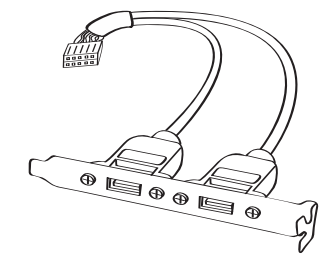

LIFE TIME WARRANTY

DUAL USB RECEPTACLES

2 X USB AF

10P HOUSING

Cablexpert
www.cablexpert.com

USB Receptacle on bracket 10P housing 25 cm

- EN**
 - Double USB Receptacles on bracket
 - 10P housing
- DE**
 - Anschlussblende mit zwei USB-Anschlüssen für Computergehäuse
- NL**
 - Dubbele USB-poort op metalen bracket voor montage in desktop PC's
 - 10-Pins connector voor aansluiting op moederbord
- RU**
 - USB разъем на кронштейне 10P, длина шнура 25 см
- UA**
 - CC-USB-USB RECEPTACLE, USB розетка на кронштейні 10P, довжина шнура 25 см
- PL**
 - Wtyczki zewnętrzne: USB 2 x żeńska USB typ A
 - Połączenie wew: USB 9-pin żeński płyta główna
- ES**
 - Bracket conexión doble USB a placa base
 - Montados sobre chapa de slot trasero de caja. (bracket)