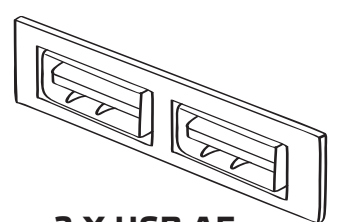

LIFE TIME WARRANTY

DUAL USB RECEPTACLES

2 X USB AF

10P HOUSING

Cablexpert
www.cablexpert.com

USB Receptacle on bracket 10P housing 25 cm

- EN**
 - Double USB Receptacles on bracket
 - 10P housing
- DE**
 - Anschlussblende mit zwei USB-Anschlüssen für Computergehäuse
- NL**
 - Dubbele USB-poort op metalen bracket voor montage in desktop PC's
 - 10-Pins connector voor aansluiting op moederbord
- RU**
 - USB разъем на кронштейне 10P, длина шнура 25 см
- UA**
 - CC-USB-USB RECEPTACLE, USB розетка на кронштейні 10P, довжина шнура 25 см
- PL**
 - Wtyczki zewnętrzne: USB 2 x żeńska USB typ A
 - Połączenie wew: USB 9-pin żeński płyta główna
- ES**
 - Bracket conexión doble USB a placa base
 - Montados sobre chapa de slot trasero de caja. (bracket)